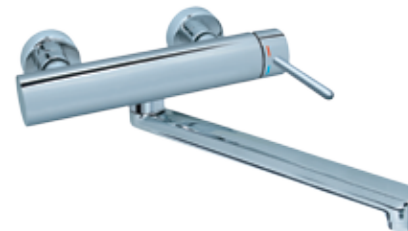

Potrebno
Vam je
opuštanje?

Pogledajte i našu ponudu
Galanterije - Zerro za Vaše kupatilo

..... str. 166 - 168

JZ30101

Baterija za lavabo
Basin mixer

JZ30103

Baterija za lavabo
električni prelivni bojler
*Basin mixer
low pressure*

JZ32130

Baterija za sudoperu-lavabo
izliv 300 mm
*Wall type mixer
with 300 mm spout*

JZ3212S

Baterija za sudoperu-lavabo
izliv 200 mm - S
*Wall type mixer
with 200 mm - S spout*

JZ30109

Baterija za lavabo - visoka
Basin mixer - high

JZ32115

Baterija za sudoperu-lavabo
izliv 150 mm
*Wall type mixer
with 150 mm spout*

JZ32120

Baterija za sudoperu - lavabo
izliv 200 mm
*Wall type mixer
with 200 mm spout*

JZ37101

Baterija za tuš kadu
sa ručnim tušem
*Shower mixer
with shower set*