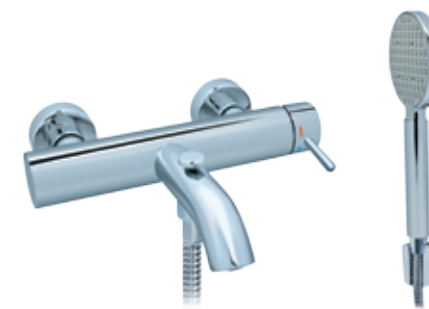

JZ32130

Baterija za sudoperu-lavabo
izliv 300 mm
*Wall type mixer
with 300 mm spout*

JZ3212S

Baterija za sudoperu-lavabo
izliv 200 mm - S
*Wall type mixer
with 200 mm - S spout*

JZ30109

Baterija za lavabo - visoka
Basin mixer - high

JZ30139

Baterija za lavabo - visoka
električni prelivni bojler
*Basin mixer - high
low pressure*

JZ33109

Stubna baterija za kadu
sa ručnim tušem
*Standing bath mixer
with shower set*

JZ33101

Baterija za kadu
sa ručnim tušem
*Bath mixer
with shower set*

JZ32115

Baterija za sudoperu-lavabo
izliv 150 mm
*Wall type mixer
with 150 mm spout*

JZ32120

Baterija za sudoperu - lavabo
izliv 200 mm
*Wall type mixer
with 200 mm spout*

JZ37101

Baterija za tuš kadu
sa ručnim tušem
*Shower mixer
with shower set*