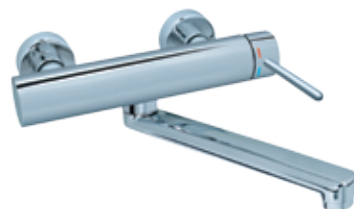

JZ32130

Baterija za sudoperu-lavabo
izliv 300 mm
*Wall type mixer
with 300 mm spout*

JZ3212S

Baterija za sudoperu-lavabo
izliv 200 mm - S
*Wall type mixer
with 200 mm - S spout*

JZ30109

Baterija za lavabo - visoka
Basin mixer - high

JZ30139

Baterija za lavabo - visoka
električni prelivni bojler
*Basin mixer - high
low pressure*

JZ33109

Stubna baterija za kadu
sa ručnim tušem
*Standing bath mixer
with shower set*

JZ33101

Baterija za kadu
sa ručnim tušem
*Bath mixer
with shower set*

JZ32115

Baterija za sudoperu-lavabo
izliv 150 mm
*Wall type mixer
with 150 mm spout*

JZ32120

Baterija za sudoperu - lavabo
izliv 200 mm
*Wall type mixer
with 200 mm spout*

JZ37101

Baterija za tuš kadu
sa ručnim tušem
*Shower mixer
with shower set*