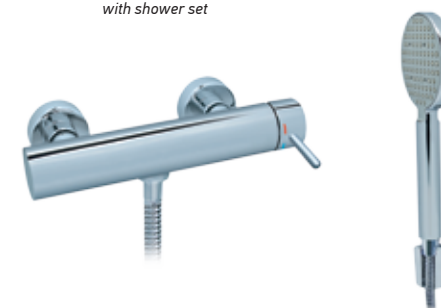

JZ32130

Baterija za sudoperu-lavabo
izliv 300 mm
*Wall type mixer
with 300 mm spout*

JZ3212S

Baterija za sudoperu-lavabo
izliv 200 mm - S
*Wall type mixer
with 200 mm - S spout*

JZ30109

Baterija za lavabo - visoka
Basin mixer - high

JZ30139

Baterija za lavabo - visoka
električni prelivni bojler
*Basin mixer - high
low pressure*

JZ33109

Stubna baterija za kadu
sa ručnim tušem
*Standing bath mixer
with shower set*

JZ33101

Baterija za kadu
sa ručnim tušem
*Bath mixer
with shower set*

JZ32115

Baterija za sudoperu-lavabo
izliv 150 mm
*Wall type mixer
with 150 mm spout*

JZ32120

Baterija za sudoperu - lavabo
izliv 200 mm
*Wall type mixer
with 200 mm spout*

JZ37101

Baterija za tuš kadu
sa ručnim tušem
*Shower mixer
with shower set*

JZ37251

Baterija za tuš kadu
sa usponskim i ručnim tušem

*Shower mixer
with stand pipe
and shower set*

JZ37252

Baterija za tuš kadu
sa usponskim tušem

*Shower mixer
with stand pipe*

JZ38101

Baterija za sudoperu
Sink mixer