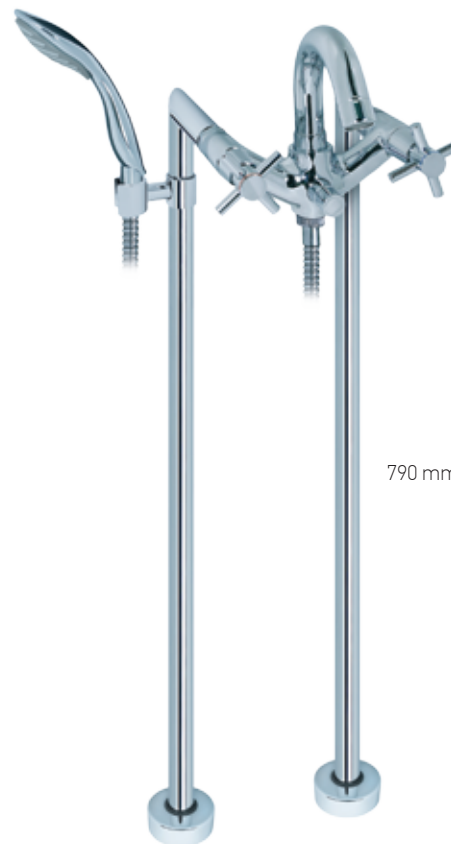

X ili O
izaberite i Vi
najbolje...

XO30101

Baterija za lavabo
Basin mixer

XO32101

Baterija za sudoperu-lavabo
gornji izliv
*Wall type mixer
with top spout*

XO33101

Baterija za kadu
sa ručnim tušem
*Bath mixer
with shower set*

XO37101

Baterija za tuš kadu
sa ručnim tušem
*Shower mixer
with shower set*

XO32102

Baterija za sudoperu-lavabo
gornji izliv ovalni
*Wall type mixer
with oval top spout*

XO32115

Baterija za sudoperu-lavabo
izliv 150 mm
*Wall type mixer
with 150 mm spout*

XO33109

Stubna baterija za kadu
sa ručnim tušem
*Standing bath mixer
with shower set*

XO38101

Baterija za sudoperu
Sink mixer

XO32120

Baterija za sudoperu - lavabo
izliv 200 mm
*Wall type mixer
with 200 mm spout*

XO32130

Baterija za sudoperu-lavabo
izliv 300 mm
*Wall type mixer
with 300 mm spout*

XO39101

Baterija za bide
Bidet mixer

X037251

Baterija za tuš kadu
sa usponskim i ručnim tušem

*Shower mixer
with stand pipe
and shower set*