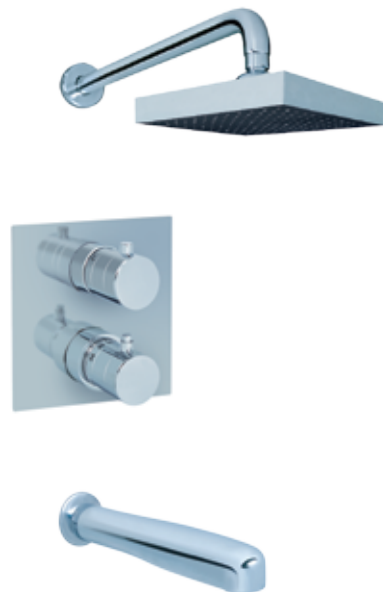

JT32120

Baterija za sudoperu-lavabo
izliv 200 mm

*Wall type mixer
with 200 mm spout*

JT37101

Baterija za tuš kadu
sa ručnim tušem

*Shower mixer
with shower set*

JT31801

Uzidna baterija za tuš kadu
sa jednim izlazom

*Concealed shower mixer
with one output*

JT31901

Uzidna baterija za tuš kadu
sa dva izlaza

*Concealed shower mixer
with two outputs*

JT31101

Uzidna baterija za tuš kadu sa uzidnim tušem

Concealed shower mixer

JT31201

Uzidna baterija za kadu sa ručnim tušem

Concealed bath mixer with shower set

JT31501

Uzidna baterija za kadu sa izlivom i ručnim tušem

Concealed bath mixer with shower set

JT31601

Uzidna baterija za tuš kadu sa uzidnim i ručnim tušem

Concealed shower mixer with shower set

JT31301

Uzidna baterija za kadu sa izlivom i uzidnim tušem

Concealed bath mixer with shower

JT31401

Uzidna baterija za lavabo sa izlivom 230mm

Concealed basin mixer with 230 mm spout