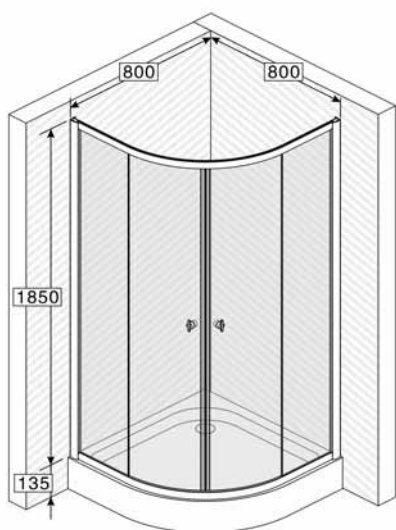

JA245B

Tuš kada polukružna - akril
- dimenzije 90/90cm

JA245B

Tuš kada polukružna
sa demontažnom maskom
- dimenzije 90/90cm

TEHNIČKI CRTEŽI

ZL2F85ZL
Hidromasažna
tuš kabina
levo otvaranje

ZL2F85ZR
Hidromasažna
tuš kabina
desno otvaranje

ZL2B90Z
Hidromasažna
tuš kabina

BB165B
Hidromasažna
tuš kabina
sa leđima
četvrtasta

BB265B
Hidromasažna
tuš kabina
sa leđima
polukružna

BB265BZ
Hidromasažna
tuš kabina
duboka
sa leđima
polukružna

JL244A

Tuš kabina polukružna sa kadom