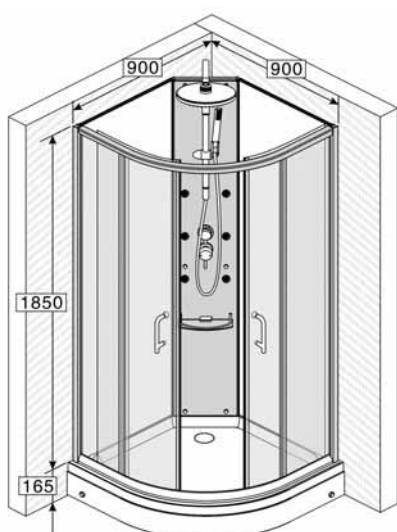

BB265B
Hidromasažna
tuš kabina
sa leđima
polukružna