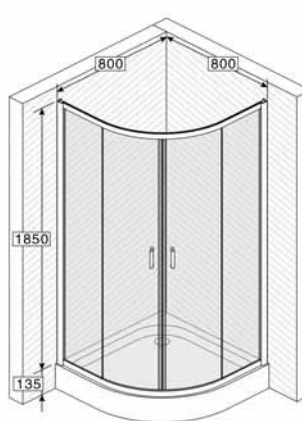

JA245A

Tuš kabina polukružna bez kade