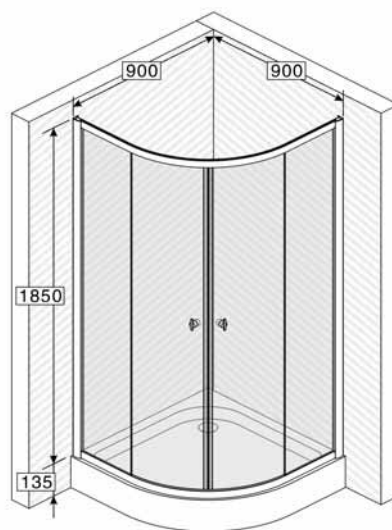

JA245B

Tuš kada polukružna - akril
- dimenzije 90/90cm

JA245B

Tuš kada polukružna
sa demontažnom maskom
- dimenzije 90/90cm

TEHNIČKI CRTEŽI

ZL2F85ZL
Hidromasažna
tuš kabina
levo otvaranje

ZL2F85ZR
Hidromasažna
tuš kabina
desno otvaranje

ZL2B90Z
Hidromasažna
tuš kabina

BB165B
Hidromasažna
tuš kabina
sa leđima
četvrtasta

BB265B
Hidromasažna
tuš kabina
sa leđima
polukružna

BB265BZ
Hidromasažna
tuš kabina
duboka
sa leđima
polukružna

JL244A

Tuš kabina polukružna sa kadom