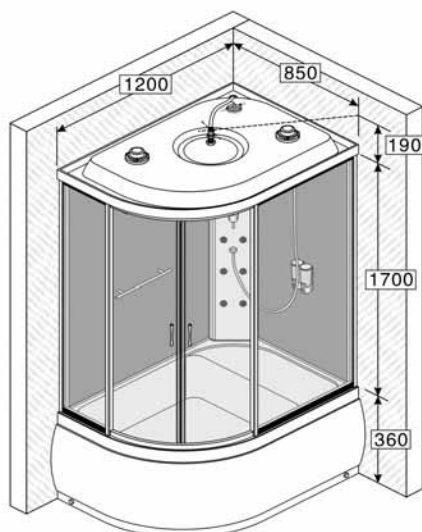

Tuš kabina polukružna bez kade

- dimenzije 90/90/185cm
- staklo debljine 5mm

TUŠ KADE

JA145A

Tuš kada kvadratna - akril
- dimenzije 80/80cm

JA145A

Tuš kada kvadratna
sa demontažnom maskom
- dimenzije 80/80cm

JA145B

Tuš kada kvadratna - akril
- dimenzije 90/90cm

JA145B

Tuš kada kvadratna
sa demontažnim maskom
- dimenzije 90/90cm

JA245A

Tuš kada polukružna - akril
- dimenzije 80/80cm

JA245A

Tuš kada polukružna
sa demontažnom maskom
- dimenzije 80/80cm

JA245B

Tuš kada polukružna - akril
- dimenzije 90/90cm

JA245B

Tuš kada polukružna
sa demontažnom maskom
- dimenzije 90/90cm

TEHNIČKI CRTEŽI

ZL2F85ZL
Hidromasažna
tuš kabina
levo otvaranje

ZL2F85ZR
Hidromasažna
tuš kabina
desno otvaranje