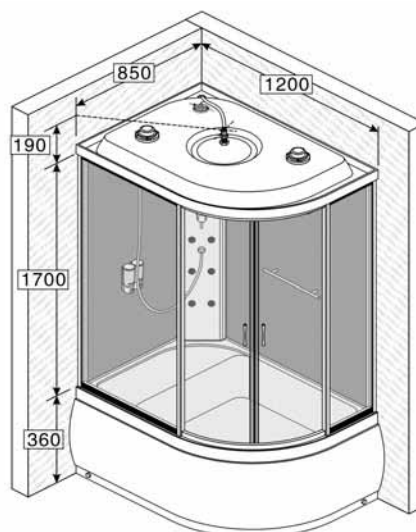

JA245B

Tuš kada polukružna - akril
- dimenzije 90/90cm

JA245B

Tuš kada polukružna
sa demontažnom maskom
- dimenzije 90/90cm

TEHNIČKI CRTEŽI

ZL2F85ZL
Hidromasažna
tuš kabina
levo otvaranje

ZL2F85ZR
Hidromasažna
tuš kabina
desno otvaranje