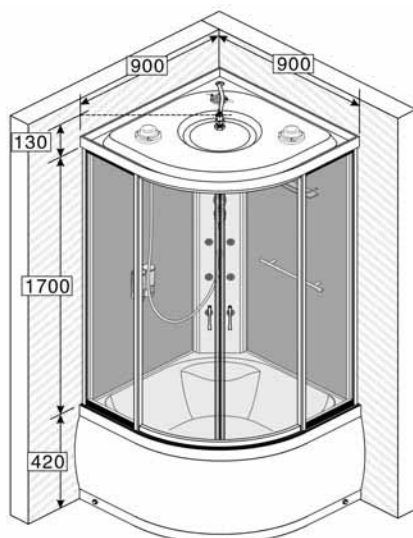

Tuš kabina polukružna bez kade

- dimenzije 90/90/185cm
- staklo debljine 5mm

TUŠ KADE

JA145A

Tuš kada kvadratna - akril
- dimenzije 80/80cm

JA145A

Tuš kada kvadratna
sa demontažnom maskom
- dimenzije 80/80cm

JA245B

Tuš kada polukružna - akril
- dimenzije 90/90cm

JA245B

Tuš kada polukružna
sa demontažnom maskom
- dimenzije 90/90cm

TEHNIČKI CRTEŽI

ZL2F85ZL
Hidromasažna
tuš kabina
levo otvaranje

ZL2F85ZR
Hidromasažna
tuš kabina
desno otvaranje