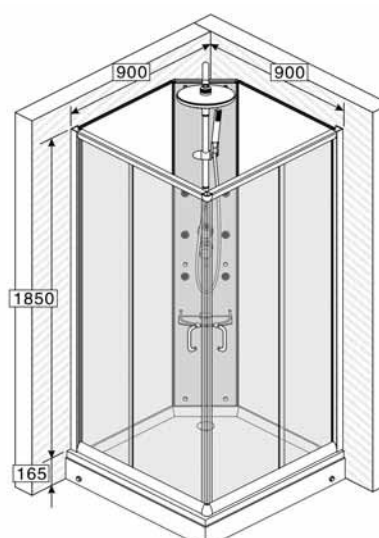

BB165B
Hidromasažna
tuš kabina
sa leđima
četvrtasta