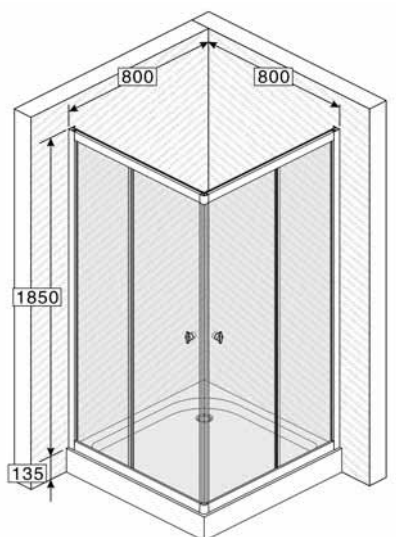

JL144A

Tuš kabina kvadratna sa kadom

JL144A

Tuš kabina kvadratna bez kade