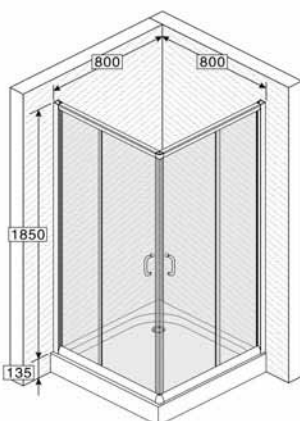

JA245BT

Tuš kabina polukružna sa sedećom kadom

JA245CT

Tuš kabina polukružna sa sedećom kadom

JL245FZL

Tuš kabina lučna sa dubokom kadom levo otvaranje

JL245FZR

Tuš kabina lučna sa dubokom kadom desno otvaranje