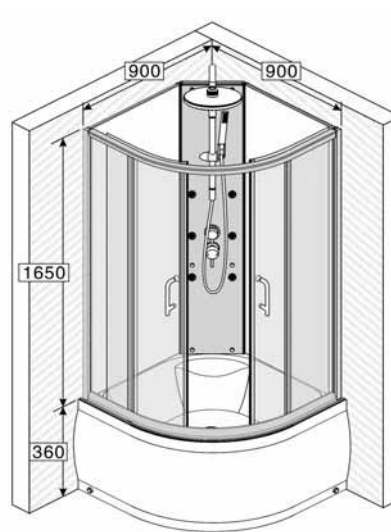

BB265BZ
Hidromasažna
tuš kabina
duboka
sa leđima
polukružna