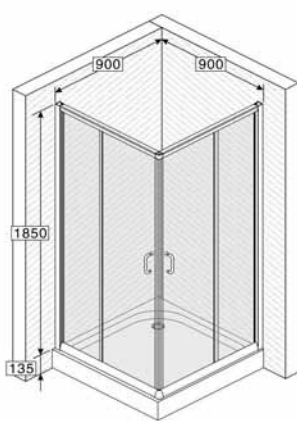

JA145B

Tuš kabina kvadratna bez kade