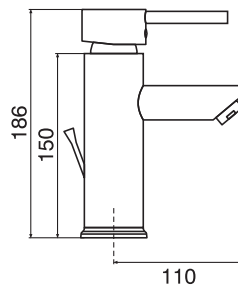

7830

Jednoručna slavina
za lavabo
(ravni izliv)