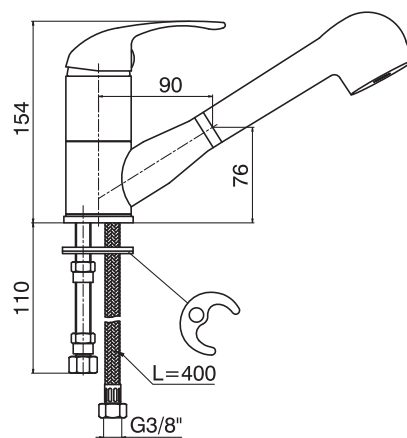

# STANDARD

Standardna ponuda velikog broja modela za sve namene.

**6888**

Jednoručna slavina za sudoperu - labud (model sa 2 cevi)

**8888**

Jednoručna slavina za sudoperu - labud (model sa 3 cevi)

**6910**

Jednoručna slavina sa tuš ručicom frizerska