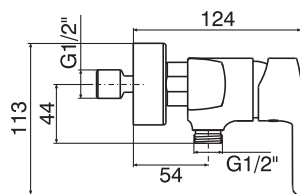

4113

Jednoručna slavina
za tuš kabinu