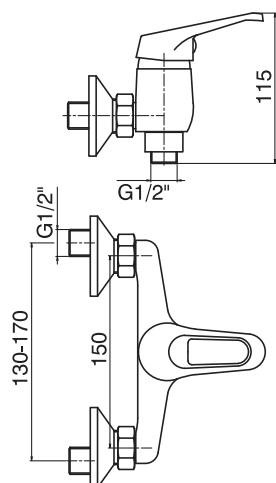

8113

Jednoručna slavina
za tuš kabinu