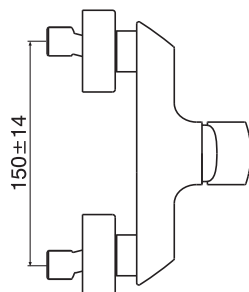

4113

Jednoručna slavina
za tuš kabinu