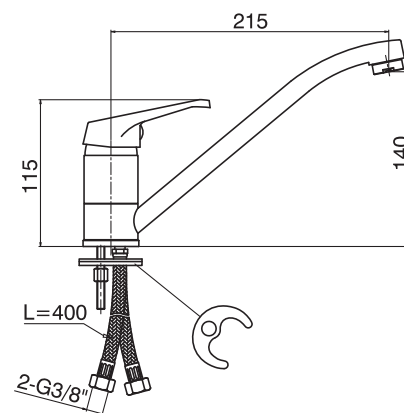

# VENETO

Rafinirana estetika i male dimenzije pružaju idealno rešenje za kupatila sa ograničenim prostorom.

**8111**

Jednoručna slavina  
za kadu

**8115**

Jednoručna slavina  
zidna

**8114**

Jednoručna slavina  
za sudoperu  
(2 cevi)