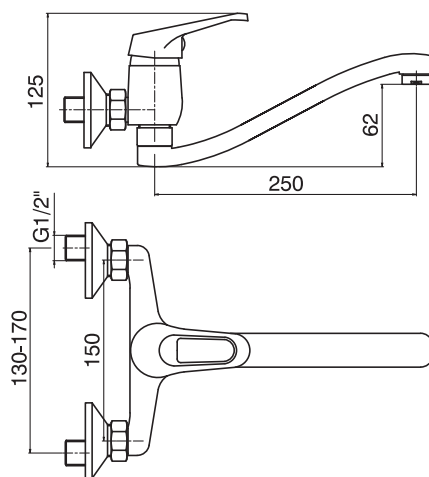

# VENETO

Rafinirana estetika i male dimenzije pružaju idealno rešenje za kupatila sa ograničenim prostorom.

**8111**

Jednoručna slavina  
za kadu

**8115**

Jednoručna slavina  
zidna

**8114**

Jednoručna slavina  
za sudoperu  
(2 cevi)