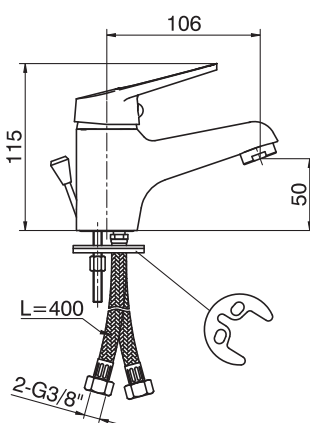

8112

Jednoručna slavina
za lavabo STH