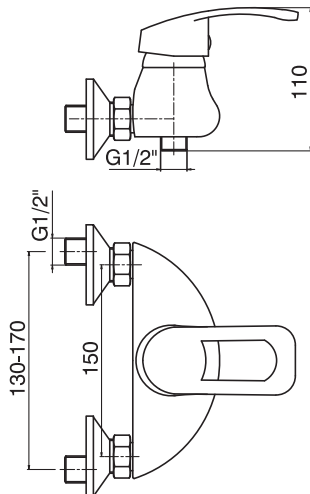

**8033**

Jednoručna slavina  
za tuš kabinu

**8032**

Jednoručna slavina  
za lavabo STH

**8036**

Jednoručna slavina  
za bide