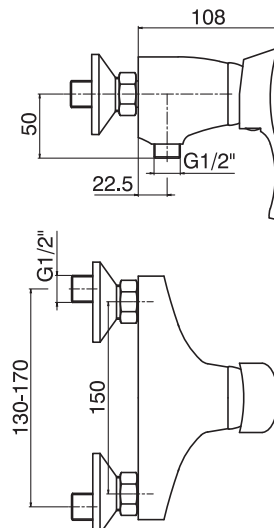

8043

Jednoručna slavina
za tuš kabinu