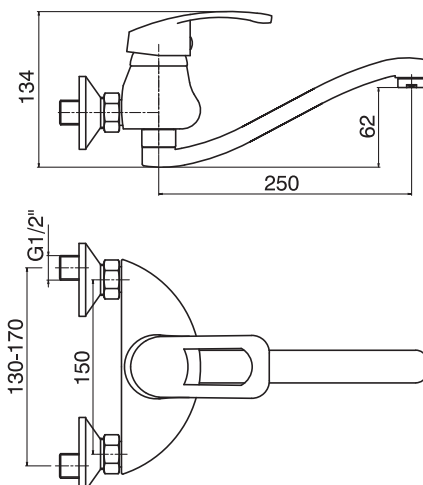

Jednoručna slavina
zidna

8034
8034 - 3