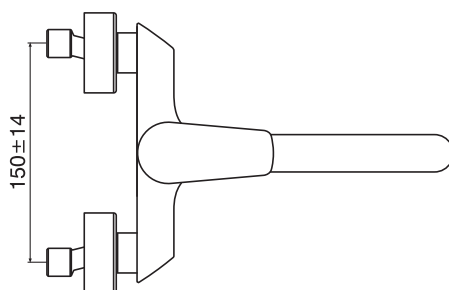

# PRIMA

Novi model je prvi kako u pogledu dizajna tako i odnosa kvaliteta i cene.

**4111**

Jednoručna slavina  
za kadu

**4115**

Jednoručna slavina  
zidna

**4114  
4114-3**

Jednoručna slavina  
za sudoperu  
(model sa 2 ili 3 cevi)