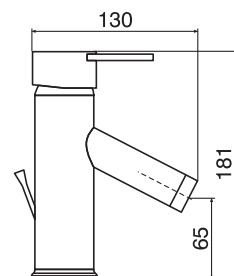

7832

Jednoručna slavina
za lavabo
(kosi izliv)