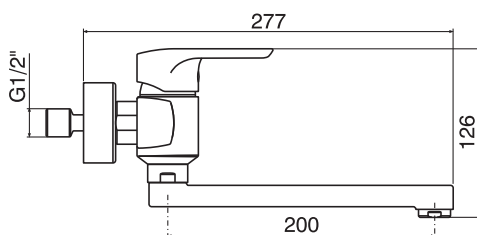

# PRIMA

Novi model je prvi kako u pogledu dizajna tako i odnosa kvaliteta i cene.

**4111**

Jednoručna slavina  
za kadu

**4115**

Jednoručna slavina  
zidna

**4114  
4114-3**

Jednoručna slavina  
za sudoperu  
(model sa 2 ili 3 cevi)