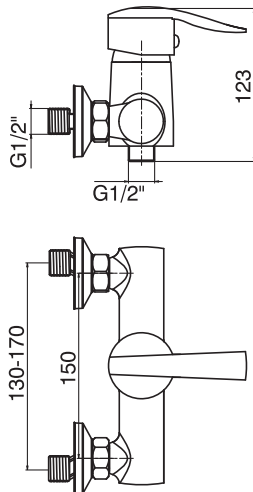

8383

Jednoručna slavina
za tuš kabinu