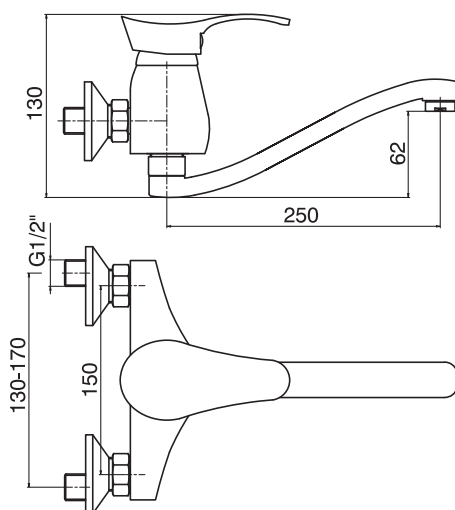

# NUOVA

Slavina koja se svojom čvrstinom i robusnošću može suprotstaviti vodi i vremenu.

**8041**

Jednoručna slavina  
za kadu

**8045**

Jednoručna slavina  
zidna

**8044**

Jednoručna slavina  
za sudoperu  
(model sa 2 cevi)