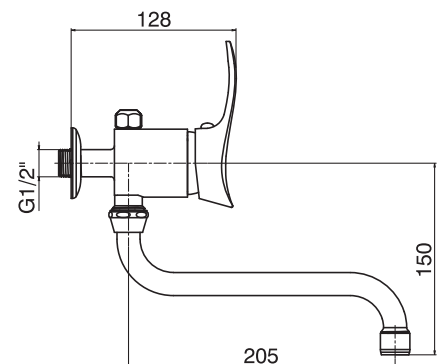

# NUOVA

Pravu vrednost slavine oličava  
robustan izgled i rafinirani dizajn.

**8046**

Jednoručna slavina  
za bide

**8048**

Jednoručna slavina  
za mali protočni bojler