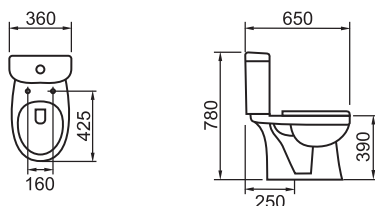

013B Lavabo sa stubom (širina 55 cm)

055A-S Monoblok simplon - komplet
Priključak vode sa donje leve strane

055A-P Monoblok baltik - komplet
Priključak vode sa donje leve strane

QUADRO

Masivnost, ravne linije i vanvremenski dizajn osvajaju na prvi pogled i donose utisak snage i kvaliteta.

UC915 Lavabo sa stubom (širina 67 cm)

UC11011S Monoblok simplon - komplet
Priključak vode sa donje leve strane

UC11011P Monoblok baltik - komplet
Priključak vode sa donje leve strane

UC11012 Bide

STAKLENI LAVABOI