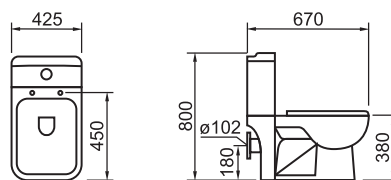

013B Lavabo sa stubom (širina 55 cm)

055A-S Monoblok simplon - komplet
Priključak vode sa donje leve strane

055A-P Monoblok baltik - komplet
Priključak vode sa donje leve strane

QUADRO

Masivnost, ravne linije i vanvremenski dizajn osvajaju na prvi pogled i donose utisak snage i kvaliteta.

UC915 Lavabo sa stubom (širina 67 cm)

UC11011S Monoblok simplon - komplet
Priključak vode sa donje leve strane

UC11011P Monoblok baltik - komplet
Priključak vode sa donje leve strane

UC11012 Bide

STAKLENI LAVABOI

Providnost i elegancija oblika staklenih lavaboa doprineće savršenom izgledu kupatila.

A 434 Stakleni lavabo

mat staklo debljine 10mm
dimenzije: 580 x 580mm

A 435 Stakleni lavabo

mat staklo debljine 10mm
dimenzije: 800 x 560mm

A 430 Stakleni lavabo

staklo debljine 15mm
dimenzije: 580 x 550mm

A 028 Stakleni lavabo

staklo debljine 15mm
dimenzije: 1000 x 560mm

Robna marka Minotti zaštićena je u Zavodu za intelektualnu svojinu.

Kvalitet u izradi, ekološke norme, rafinirana estetika, pristupačna cena... Ovo su osnovne premise koje nas razlikuju od konkurencije i koje omogućavaju da Minotti program sanitarne keramike postane oličenje vlastitog stila uz podrazumevan kvalitet i praktičnost.