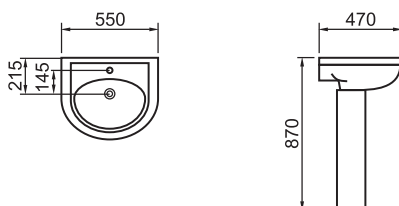

013B Lavabo sa stubom (širina 55 cm)

055A-S Monoblok simplon - komplet
Priključak vode sa donje leve strane

055A-P Monoblok baltik - komplet
Priključak vode sa donje leve strane

QUADRO

Masivnost, ravne linije i vanvremenski dizajn osvajaju na prvi pogled i donose utisak snage i kvaliteta.

UC915 Lavabo sa stubom (širina 67 cm)

UC11011S Monoblok simplon - komplet
Priključak vode sa donje leve strane

UC11011P Monoblok baltik - komplet
Priključak vode sa donje leve strane

UC11012 Bide

STAKLENI LAVABOI

Providnost i elegancija oblika staklenih lavaboa doprineće savršenom izgledu kupatila.

A 434 Stakleni lavabo

mat staklo debljine 10mm
dimenzije: 580 x 580mm

A 435 Stakleni lavabo

mat staklo debljine 10mm
dimenzije: 800 x 560mm