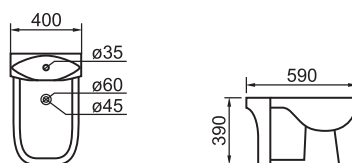

013B Lavabo sa stubom (širina 55 cm)

055A-S Monoblok simplon - komplet
Priključak vode sa donje leve strane

055A-P Monoblok baltik - komplet
Priključak vode sa donje leve strane

QUADRO

Masivnost, ravne linije i vanvremenski dizajn osvajaju na prvi pogled i donose utisak snage i kvaliteta.

UC915 Lavabo sa stubom (širina 67 cm)

UC11011S Monoblok simplon - komplet
Priključak vode sa donje leve strane

UC11011P Monoblok baltik - komplet
Priključak vode sa donje leve strane

UC11012 Bide

STAKLENI LAVABOI

Providnost i elegancija oblika staklenih lavaboa doprineće savršenom izgledu kupatila.

A 434 Stakleni lavabo

mat staklo debljine 10mm
dimenzije: 580 x 580mm

A 435 Stakleni lavabo

mat staklo debljine 10mm
dimenzije: 800 x 560mm

A 430 Stakleni lavabo

staklo debljine 15mm
dimenzije: 580 x 550mm

A 028 Stakleni lavabo

staklo debljine 15mm
dimenzije: 1000 x 560mm

Robna marka Minotti zaštićena je u Zavodu za intelektualnu svojinu.

Kvalitet u izradi, ekološke norme, rafinirana estetika, pristupačna cena... Ovo su osnovne premise koje nas razlikuju od konkurencije i koje omogućavaju da Minotti program sanitarne keramike postane oličenje vlastitog stila uz podrazumevan kvalitet i praktičnost.