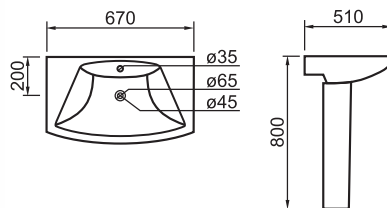

013B Lavabo sa stubom (širina 55 cm)

055A-S Monoblok simplon - komplet
Priključak vode sa donje leve strane

055A-P Monoblok baltik - komplet
Priključak vode sa donje leve strane

QUADRO

Masivnost, ravne linije i vanvremenski dizajn osvajaju na prvi pogled i donose utisak snage i kvaliteta.

UC915 Lavabo sa stubom (širina 67 cm)

UC11011S Monoblok simplon - komplet
Priključak vode sa donje leve strane

UC11011P Monoblok baltik - komplet
Priključak vode sa donje leve strane

UC11012 Bide

STAKLENI LAVABOI

Providnost i elegancija oblika staklenih lavaboa doprineće savršenom izgledu kupatila.

A 434 Stakleni lavabo

mat staklo debljine 10mm
dimenzije: 580 x 580mm

A 435 Stakleni lavabo

mat staklo debljine 10mm
dimenzije: 800 x 560mm

A 430 Stakleni lavabo

staklo debljine 15mm
dimenzije: 580 x 550mm

A 028 Stakleni lavabo

staklo debljine 15mm
dimenzije: 1000 x 560mm

Robna marka Minotti zaštićena je u Zavodu za intelektualnu svojinu.

Kvalitet u izradi, ekološke norme, rafinirana estetika, pristupačna cena... Ovo su osnovne premise koje nas razlikuju od konkurencije i koje omogućavaju da Minotti program sanitarne keramike postane oličenje vlastitog stila uz podrazumevan kvalitet i praktičnost.