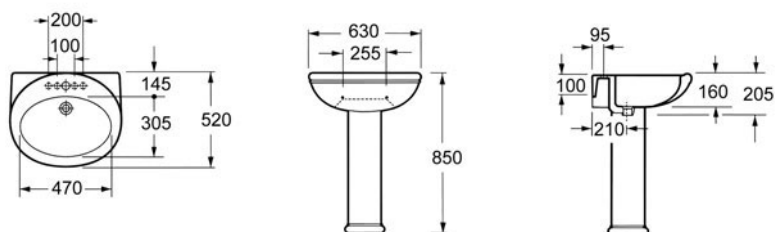

Model sanitarne keramike prefinjenih standardnih linija koji je uvek atraktivan i prepoznatljiv.

LP 1370 Lavabo sa stubom (širina 50 cm)

LP 1370A Lavabo sa stubom (širina 56 cm)

CT 1271 Monoblok simplon - komplet
Priključak vode sa donje leve strane

CT 1270 Monoblok baltik - komplet
Priključak vode sa donje leve strane

B 1270 Bide

DIANA

Rustičan i elegantan model koji svoje mesto lako nalazi u klasično dizajniranim kupatilima.

LP 1378 Lavabo sa stubom (širina 63 cm)

013B Lavabo sa stubom (širina 55 cm)

055A-S Monoblok simplon - komplet
Priključak vode sa donje leve strane

055A-P Monoblok baltik - komplet
Priključak vode sa donje leve strane

QUADRO

Masivnost, ravne linije i vanvremenski dizajn osvajaju na prvi pogled i donose utisak snage i kvaliteta.