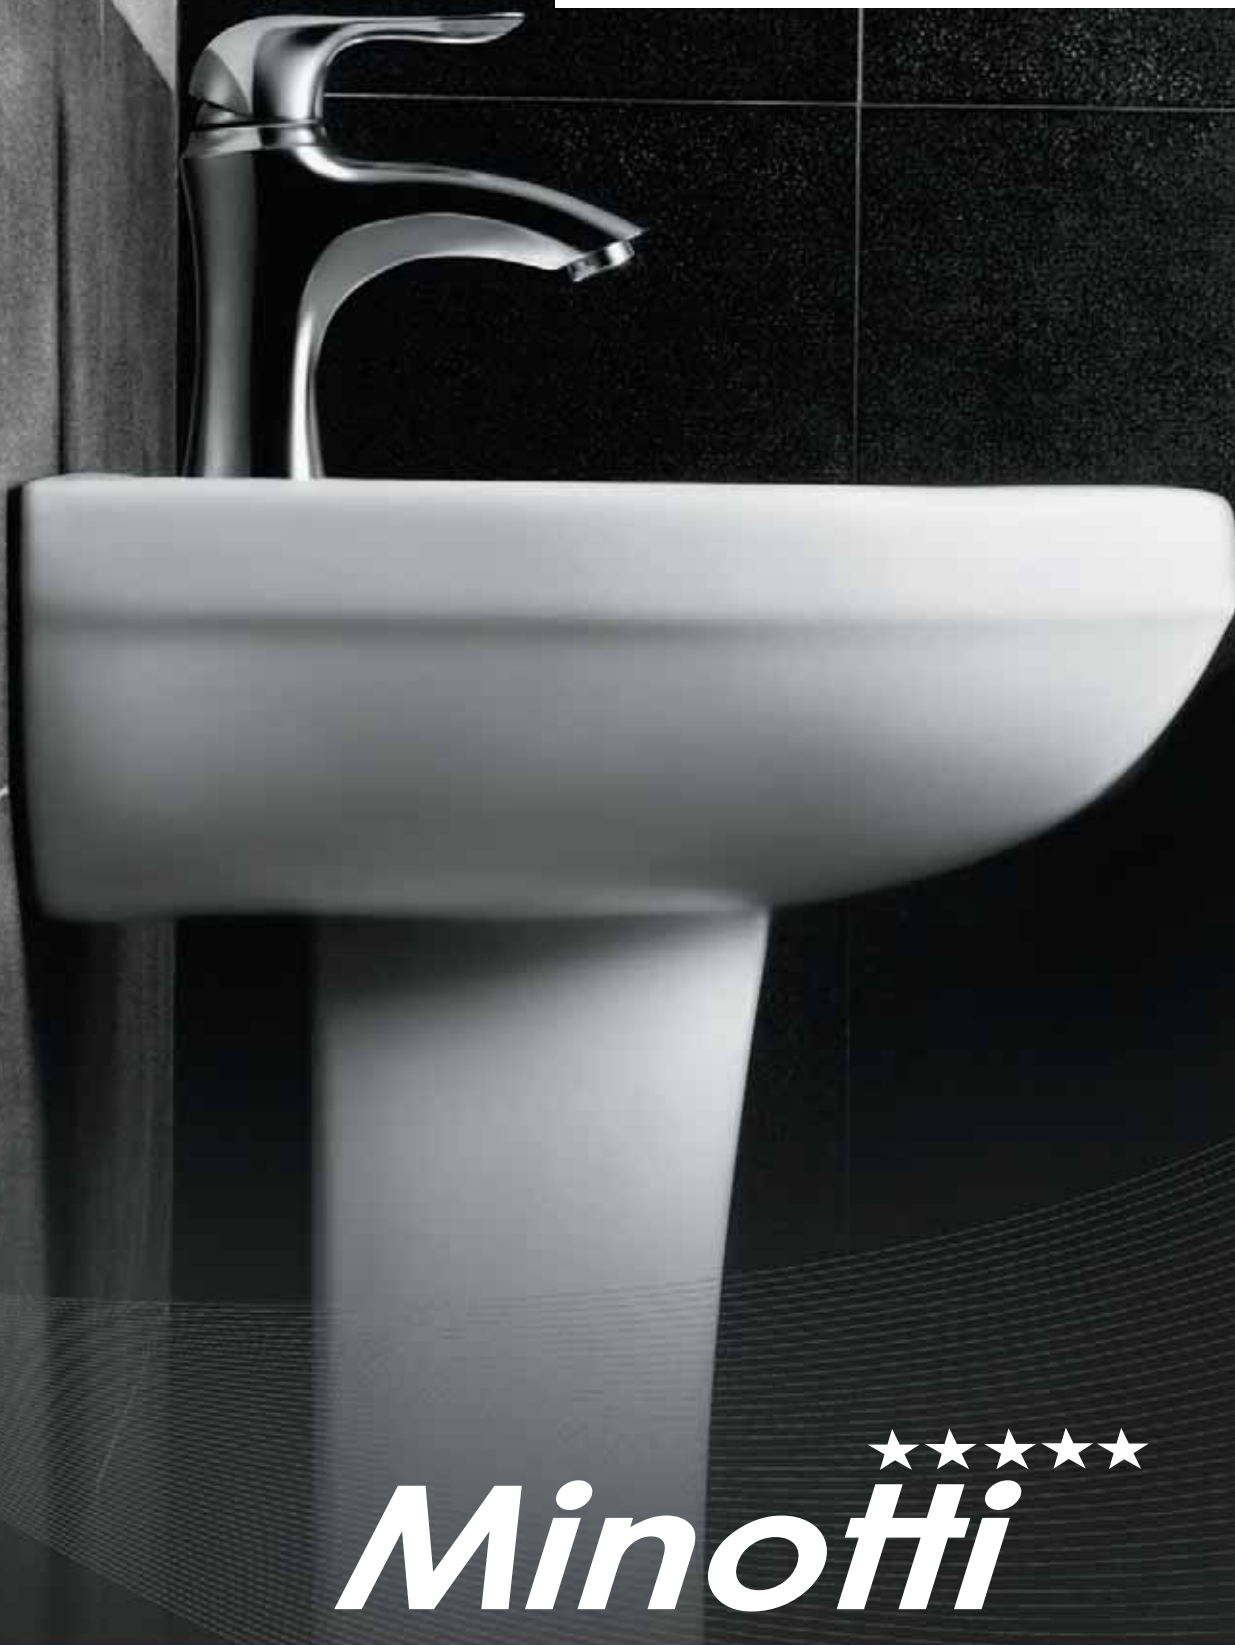

ZVEZDA S Doo

★★★★★
Minotti

sanitarna keramika

Kupatilo je prostor u kome se boravi sve više i duže posle napornog dana,
prostor u kome se uživa i relaksira. Uređenju i opremanju kupatila posvećuje se
posebna pažnja. Zahvaljujući izuzetno velikoj ponudi kvalitetne
i dizajnerski najraznovrsnije sanitarne keramike,
opremanje kupatila postaje pravi izazov.

Model sanitarne keramike prefinjenih standardnih linija koji je uvek atraktivan i prepoznatljiv.

LP 1370 Lavabo sa stubom (širina 50 cm)

LP 1370A Lavabo sa stubom (širina 56 cm)

CT 1271 Monoblok simplon - komplet
Priključak vode sa donje leve strane

CT 1270 Monoblok baltik - komplet
Priključak vode sa donje leve strane

B 1270 Bide

DIANA

Rustičan i elegantan model koji svoje mesto lako nalazi u klasično dizajniranim kupatilima.

LP 1378 Lavabo sa stubom (širina 63 cm)

013B Lavabo sa stubom (širina 55 cm)

055A-S Monoblok simplon - komplet
Priključak vode sa donje leve strane

055A-P Monoblok baltik - komplet
Priključak vode sa donje leve strane

QUADRO

Masivnost, ravne linije i vanvremenski dizajn osvajaju na prvi pogled i donose utisak snage i kvaliteta.