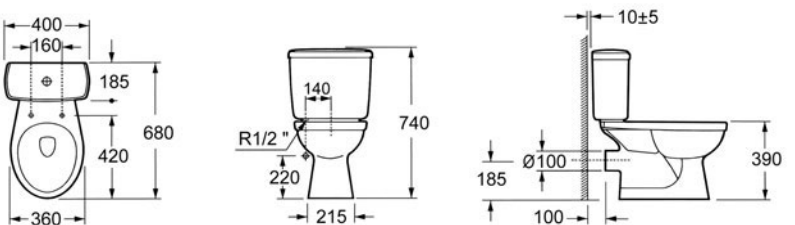

Model sanitarne keramike prefinjenih standardnih linija koji je uvek atraktivan i prepoznatljiv.

LP 1370 Lavabo sa stubom (širina 50 cm)

LP 1370A Lavabo sa stubom (širina 56 cm)

CT 1271 Monoblok simplon - komplet
Priključak vode sa donje leve strane

CT 1270 Monoblok baltik - komplet
Priključak vode sa donje leve strane

B 1270 Bide

DIANA

Rustičan i elegantan model koji svoje mesto lako nalazi u klasično dizajniranim kupatilima.

LP 1378 Lavabo sa stubom (širina 63 cm)

013B Lavabo sa stubom (širina 55 cm)

055A-S Monoblok simplon - komplet
Priključak vode sa donje leve strane

055A-P Monoblok baltik - komplet
Priključak vode sa donje leve strane

QUADRO

Masivnost, ravne linije i vanvremenski dizajn osvajaju na prvi pogled i donose utisak snage i kvaliteta.