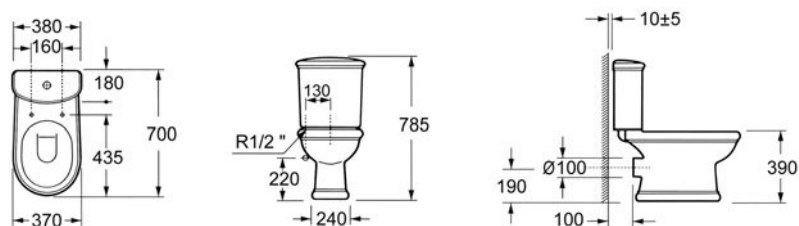

CT 1278 Monoblok baltik - komplet
Priklučak vode sa donje desne strane

B 1278 Bide