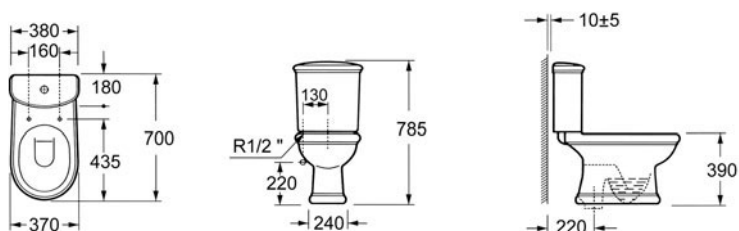

CT 1279 Monoblok simplon - komplet
Priklučak vode sa donje desne strane