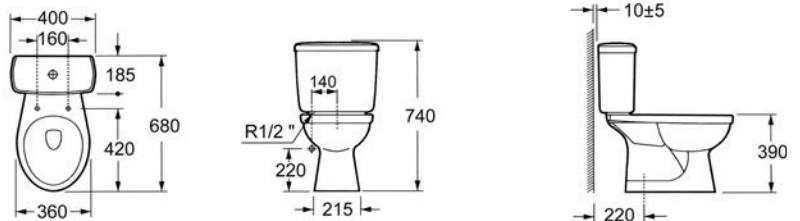

Model sanitarne keramike prefinjenih standardnih linija koji je uvek atraktivan i prepoznatljiv.

LP 1370 Lavabo sa stubom (širina 50 cm)

LP 1370A Lavabo sa stubom (širina 56 cm)

CT 1271 Monoblok simplon - komplet
Priključak vode sa donje leve strane

CT 1270 Monoblok baltik - komplet
Priključak vode sa donje leve strane

B 1270 Bide

DIANA

Rustičan i elegantan model koji svoje mesto lako nalazi u klasično dizajniranim kupatilima.

LP 1378 Lavabo sa stubom (širina 63 cm)

013B Lavabo sa stubom (širina 55 cm)

055A-S Monoblok simplon - komplet
Priključak vode sa donje leve strane

055A-P Monoblok baltik - komplet
Priključak vode sa donje leve strane

QUADRO

Masivnost, ravne linije i vanvremenski dizajn osvajaju na prvi pogled i donose utisak snage i kvaliteta.