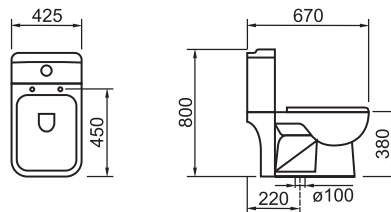

013B Lavabo sa stubom (širina 55 cm)

055A-S Monoblok simplon - komplet
Priključak vode sa donje leve strane

055A-P Monoblok baltik - komplet
Priključak vode sa donje leve strane

QUADRO

Masivnost, ravne linije i vanvremenski dizajn osvajaju na prvi pogled i donose utisak snage i kvaliteta.

UC915 Lavabo sa stubom (širina 67 cm)

UC11011S Monoblok simplon - komplet
Priključak vode sa donje leve strane

UC11011P Monoblok baltik - komplet
Priključak vode sa donje leve strane

UC11012 Bide

STAKLENI LAVABOI

Providnost i elegancija oblika staklenih lavaboa doprineće savršenom izgledu kupatila.

A 434 Stakleni lavabo

mat staklo debljine 10mm
dimenzije: 580 x 580mm

A 435 Stakleni lavabo

mat staklo debljine 10mm
dimenzije: 800 x 560mm

A 430 Stakleni lavabo

staklo debljine 15mm
dimenzije: 580 x 550mm

A 028 Stakleni lavabo

staklo debljine 15mm
dimenzije: 1000 x 560mm

Robna marka Minotti zaštićena je u Zavodu za intelektualnu svojinu.

Kvalitet u izradi, ekološke norme, rafinirana estetika, pristupačna cena... Ovo su osnovne premise koje nas razlikuju od konkurencije i koje omogućavaju da Minotti program sanitarne keramike postane oličenje vlastitog stila uz podrazumevan kvalitet i praktičnost.