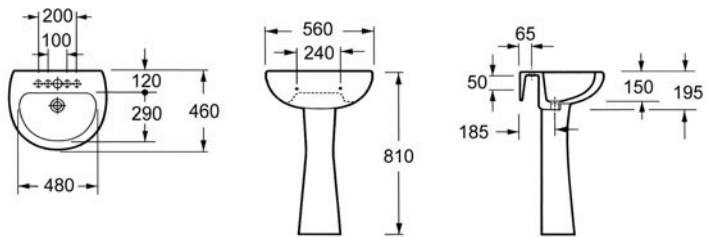

Model sanitarne keramike prefinjenih standardnih linija koji je uvek atraktivan i prepoznatljiv.

LP 1370 Lavabo sa stubom (širina 50 cm)

LP 1370A Lavabo sa stubom (širina 56 cm)

CT 1271 Monoblok simplon - komplet
Priključak vode sa donje leve strane

013B Lavabo sa stubom (širina 55 cm)

055A-S Monoblok simplon - komplet
Priključak vode sa donje leve strane

055A-P Monoblok baltik - komplet
Priključak vode sa donje leve strane

QUADRO

Masivnost, ravne linije i vanvremenski dizajn osvajaju na prvi pogled i donose utisak snage i kvaliteta.

A 430 Stakleni lavabo

staklo debljine 15mm
dimenzije: 580 x 550mm

A 028 Stakleni lavabo

staklo debljine 15mm
dimenzije: 1000 x 560mm

Robna marka Minotti zaštićena je u Zavodu za intelektualnu svojinu.

Kvalitet u izradi, ekološke norme, rafinirana estetika, pristupačna cena... Ovo su osnovne premise koje nas razlikuju od konkurencije i koje omogućavaju da Minotti program sanitarne keramike postane oličenje vlastitog stila uz podrazumevan kvalitet i praktičnost.