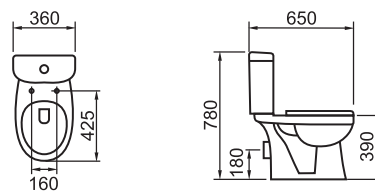

013B Lavabo sa stubom (širina 55 cm)

055A-S Monoblok simplon - komplet
Priključak vode sa donje leve strane

055A-P Monoblok baltik - komplet
Priključak vode sa donje leve strane

QUADRO

Masivnost, ravne linije i vanvremenski dizajn osvajaju na prvi pogled i donose utisak snage i kvaliteta.

UC915 Lavabo sa stubom (širina 67 cm)

UC11011S Monoblok simplon - komplet
Priključak vode sa donje leve strane

UC11011P Monoblok baltik - komplet
Priključak vode sa donje leve strane

UC11012 Bide

STAKLENI LAVABOI

Providnost i elegancija oblika staklenih lavaboa doprineće savršenom izgledu kupatila.

A 434 Stakleni lavabo

mat staklo debljine 10mm
dimenzije: 580 x 580mm

A 435 Stakleni lavabo

mat staklo debljine 10mm
dimenzije: 800 x 560mm