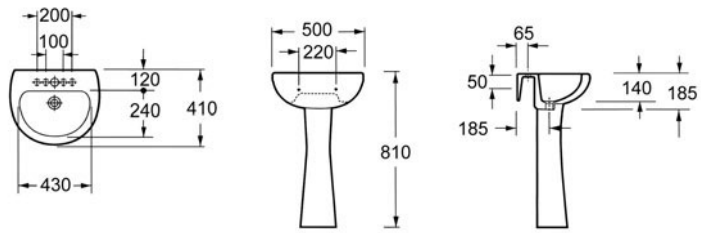

Model sanitarne keramike prefinjenih standardnih linija koji je uvek atraktivan i prepoznatljiv.

LP 1370 Lavabo sa stubom (širina 50 cm)

LP 1370A Lavabo sa stubom (širina 56 cm)

CT 1271 Monoblok simplon - komplet
Priključak vode sa donje leve strane

CT 1270 Monoblok baltik - komplet
Priključak vode sa donje leve strane

B 1270 Bide

DIANA

Rustičan i elegantan model koji svoje mesto lako nalazi u klasično dizajniranim kupatilima.

LP 1378 Lavabo sa stubom (širina 63 cm)

013B Lavabo sa stubom (širina 55 cm)

055A-S Monoblok simplon - komplet
Priključak vode sa donje leve strane

055A-P Monoblok baltik - komplet
Priključak vode sa donje leve strane

QUADRO

Masivnost, ravne linije i vanvremenski dizajn osvajaju na prvi pogled i donose utisak snage i kvaliteta.

A 430 Stakleni lavabo

staklo debljine 15mm
dimenzije: 580 x 550mm

A 028 Stakleni lavabo

staklo debljine 15mm
dimenzije: 1000 x 560mm

Robna marka Minotti zaštićena je u Zavodu za intelektualnu svojinu.

Kvalitet u izradi, ekološke norme, rafinirana estetika, pristupačna cena... Ovo su osnovne premise koje nas razlikuju od konkurencije i koje omogućavaju da Minotti program sanitarne keramike postane oličenje vlastitog stila uz podrazumevan kvalitet i praktičnost.