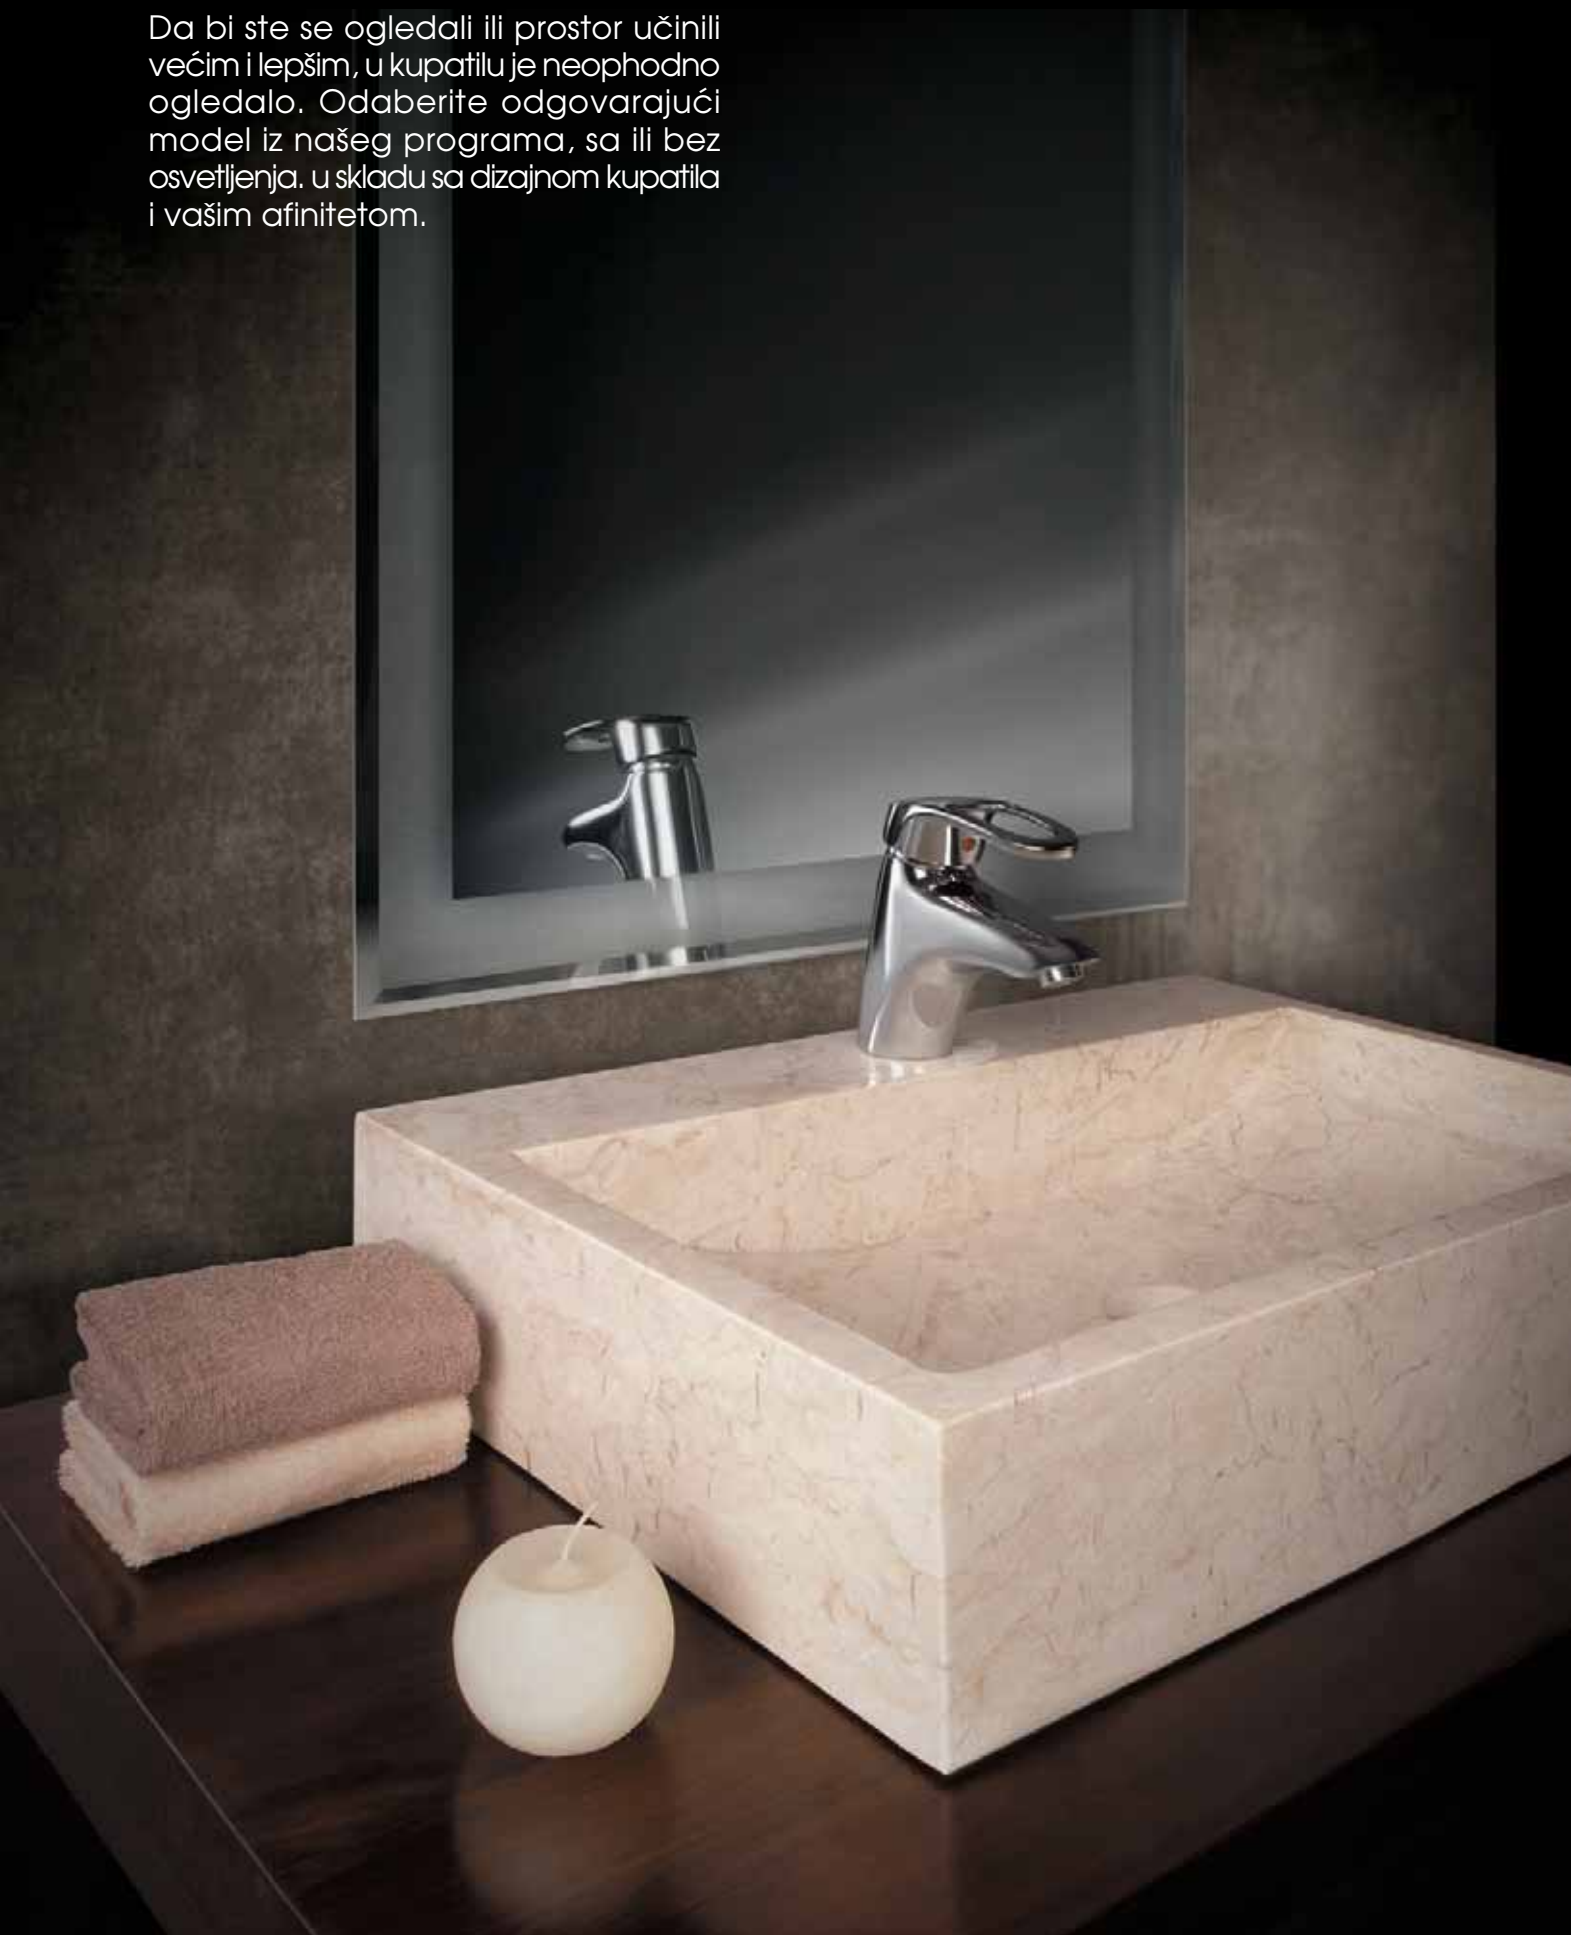

Da bi ste se ogledali ili prostor učinili većim i lepšim, u kupatilu je neophodno ogledalo. Odaberite odgovarajući model iz našeg programa, sa ili bez osvetljenja, u skladu sa dizajnom kupatila i vašim afinitetom.