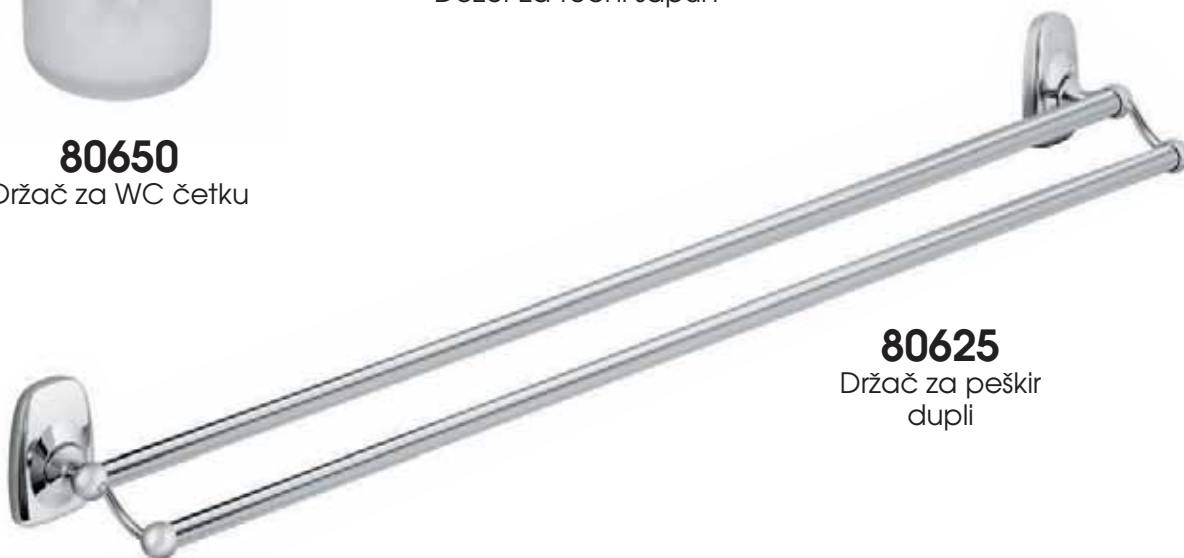

80625

Držáč za peškír
dupli