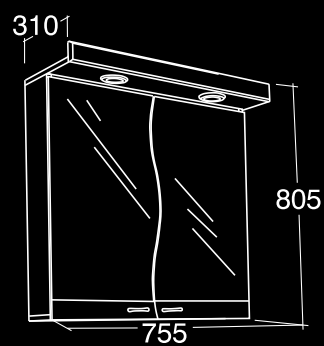

Linea

75S

MO 2-75-S