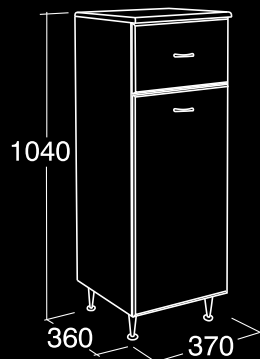

MO 3-65

**MV 104-1-K
MV 104-2**