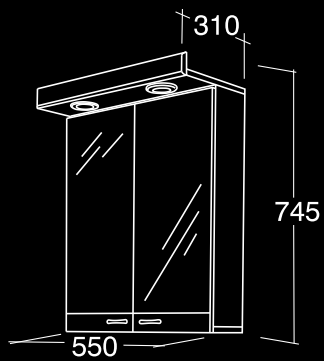

Linea

55

MO 2-55