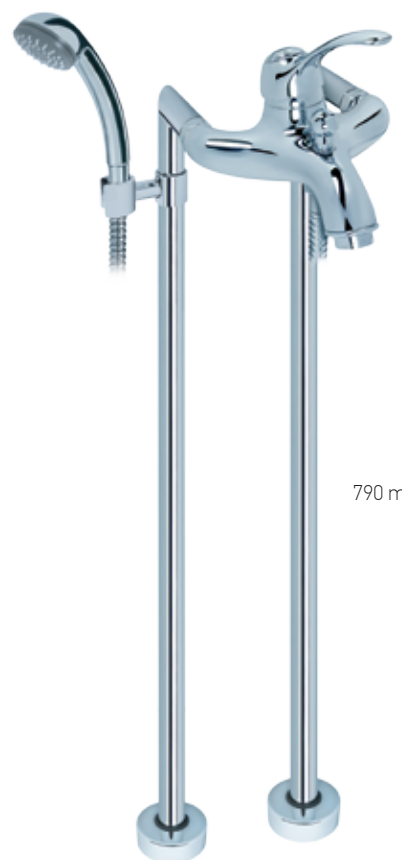

U saradnji sa
In cooperation with

Zajedno
je lakše, proverite
Zašto!

JF30101

Baterija za lavabo
Basin mixer

JF39101

Baterija za bide
Bidet mixer

JF33101

Baterija za kadu
sa ručnim tušem
*Bath mixer
with shower set*

JF33103

Baterija za kadu stojeća
sa ručnim tušem
*Standing bath mixer
with shower set*

JF32115

Baterija za sudoperu-lavabo
izliv 150 mm
*Wall type mixer
with 150 mm spout*

JF32120

Baterija za sudoperu - lavabo
izliv 200 mm
*Wall type mixer
with 200 mm spout*

JO33109

Stubna baterija
za kadu
sa ručnim tušem
*Standing bath mixer
with shower set*

JF34101

Baterija za kadu-lavabo
"ŠVEDSKA"
sa ručnim tušem
*Bath & basin mixer,
wall type with shower set*

JF3212S

Baterija za sudoperu-lavabo
izliv 200 mm - S
*Wall type mixer
with 200 mm - S spout*

JF32130

Baterija za sudoperu-lavabo
izliv 300 mm
*Wall type mixer
with 300 mm spout*

JF37101

Baterija za tuš kadu
sa ručnim tušem
*Shower mixer
with shower set*

JF37251

Baterija za tuš kadu
sa usponskim i ručnim tušem